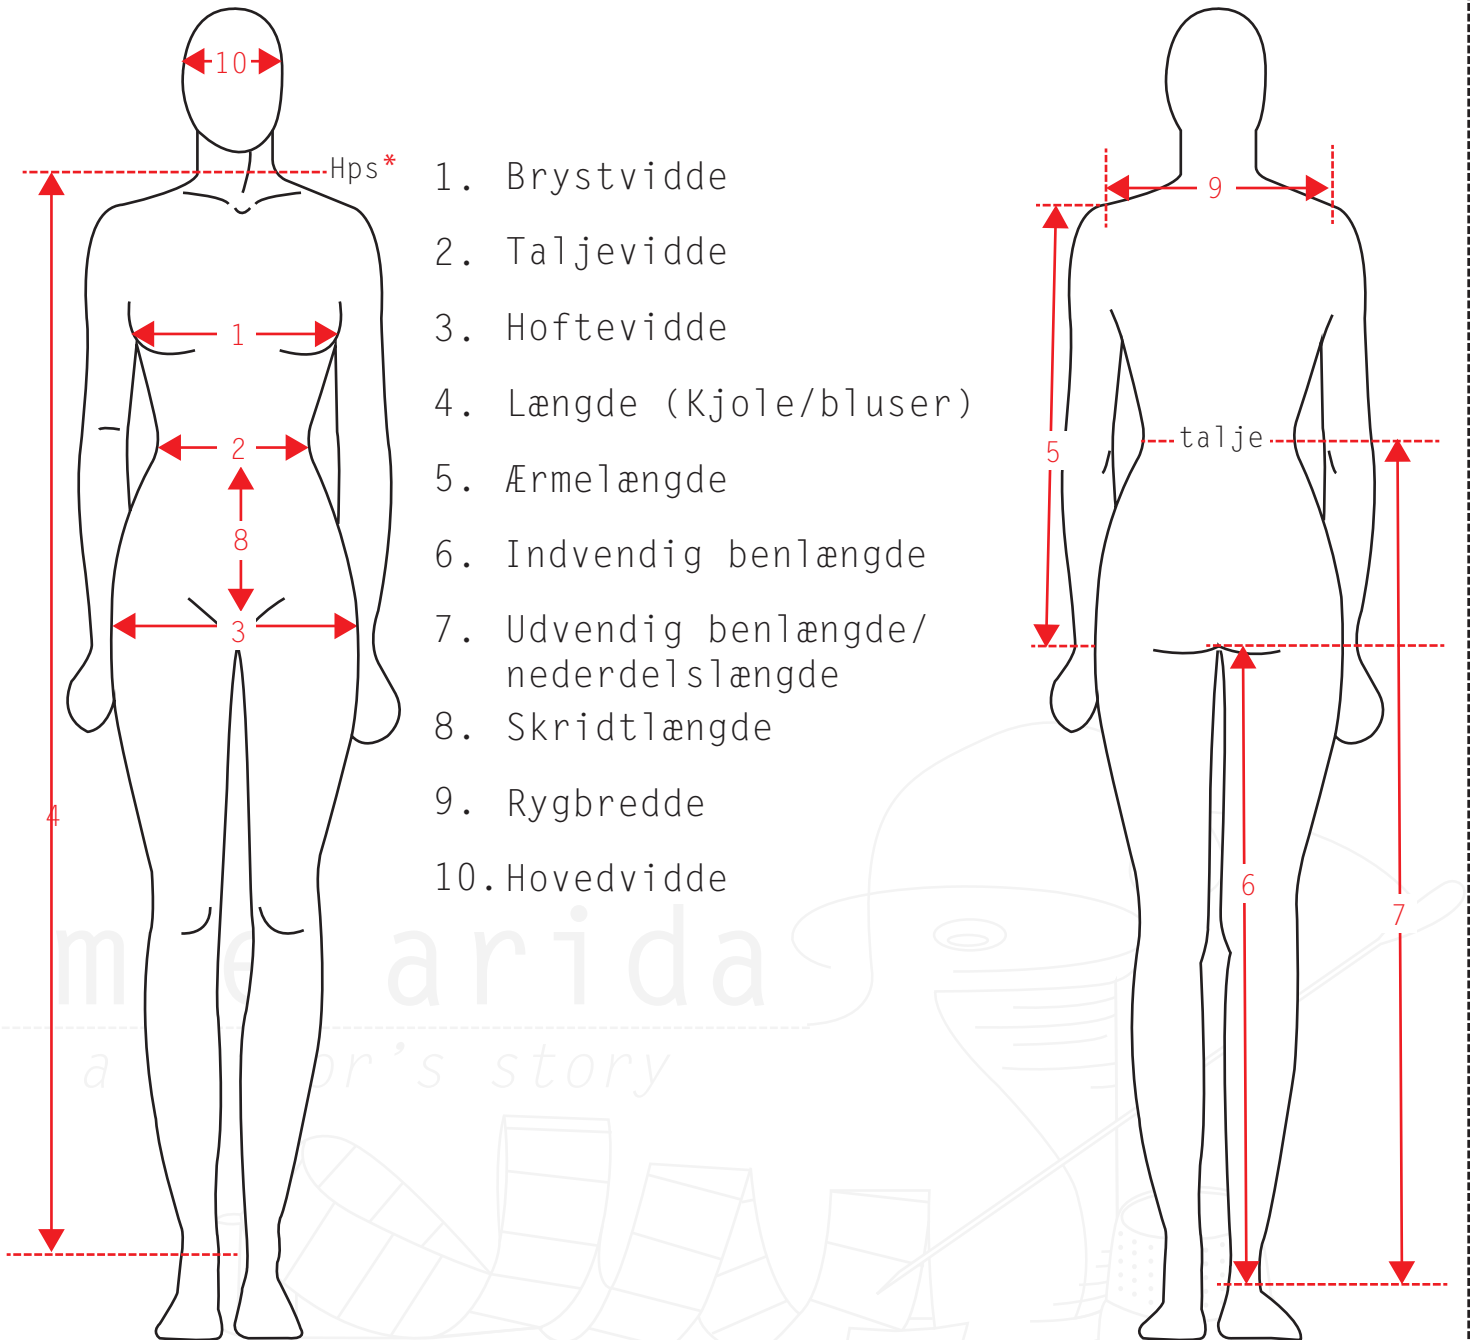

# Måloversigt - mie arida.dk

1. Brystvidde
2. Taljevidde
3. Hoftevidde
4. Længde (Kjole/bluser)
5. Ærmelængde
6. Indvendig benlængde
7. Udvendig benlængde/  
nederdelsslængde
8. Skridtlængde
9. Rygbredde
10. Hovedvidde

\* Hps = High point shoulder